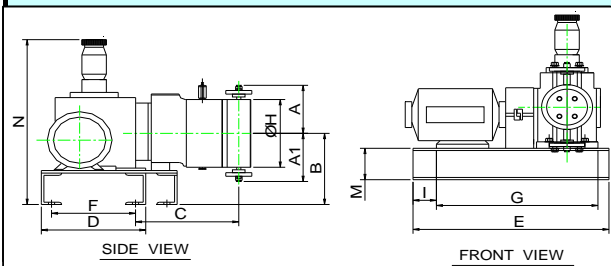

### SELECTION CHART

PUMP SPEED - 100 SPM (NOMINAL) GEAR RATIO 15:1 MOTOR 1500 RPM				MODEL	PL. Dia mm	Max. Pr. Kg/cm <sup>2</sup>	PUMP SPEED - 185 SPM (NOMINAL) GEAR RATIO 8:1 MOTOR 1500 RPM					
Cap. LPH	Suc. Del. mmNB/BSP	% Of Max. Pr.	Motor k.w				Cap. LPH	Suc. Del. mmNB/BSP	% Of Max. Pr.	Motor k.w		
587	25	80	3.7	HDMP 60 S3	48	50	80	5.5	1172	40	50	3.7
742	25				54	47			1485	40		
979	25				62	45			1957	40		
1074	40	66	42		2216	40						
1320	40	72	28		2639	40						
1753	40	82	24		3420	80X50						
2061	40	90	19		4122	80X50	30	5.5				
2545	80X50	100	15		5089	80X80						
3080	80X50	110	12		6158	80X80						
3664	80X50				120	10	7329	80X80				

### DIMENSIONS IN MM

A	A1	B	C	D	E
285	285	275	445	495	810
F	G	H	I	M	N
460	670	Ø290	100	75	640

WEIGHT (App) : 220 KG.

PACKING SIZE : 36 x 42 x 31 Inches