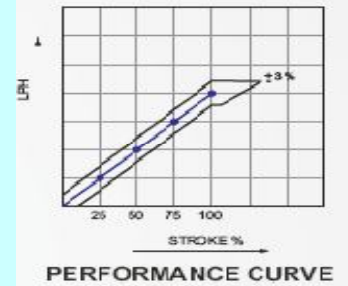

### SELECTION CHART

PUMP SPEED - 100 SPM (NOMINAL) GEAR RATIO 15:1 MOTOR 1500 RPM				MODEL	PL. Dia mm	Max. Pr. Kg/cm <sup>2</sup>	PUMP SPEED - 185 SPM (NOMINAL) GEAR RATIO 8:1 MOTOR 1500 RPM					
Cap. LPH	Suc. Del. mmNB/BSP	% Of Max. Pr.	Motor k.w				Cap. LPH	Suc. Del. mmNB/BSP	% Of Max. Pr.	Motor k.w		
587	25	80	3.7	HDMP 60 S3	48	50	80	5.5	1172	40	50	3.7
742	25				54	47			1485	40		
979	25				62	45			1957	40		
1074	40	66	42		2216	40						
1320	40	72	28		2639	40						
1753	40	82	24		3420	80X50						
2061	40	90	19		4122	80X50	30	5.5				
2545	80X50	100	15		5089	80X80						
3080	80X50	110	12		6158	80X80						
3664	80X50				120	10	7329	80X80				